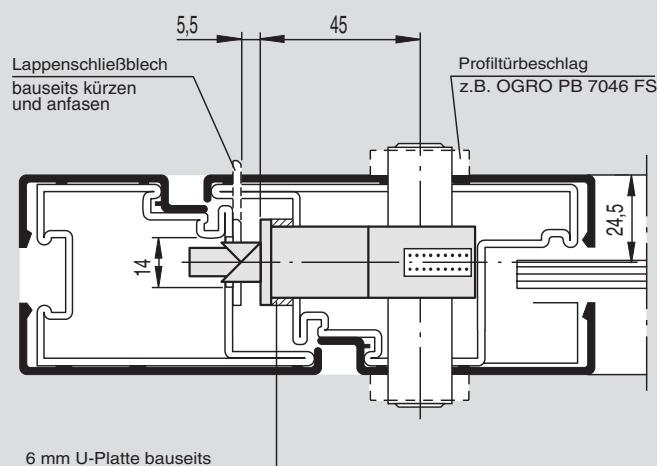

HUECK RD-Tür mit DORMA SVP xx19

ALSEC 2000, Serie 59 mit DORMA SVP xx19

GLISSA-RS-Tür mit DORMA SVP xx39

Al. AG MENZIKEN ALISOL 3 mit DORMA SVP xx19

SCHÜCO RS-Tür mit DORMA SVP xx39

SCHÜCO Iskotherm 74 mit DORMA SVP xx19