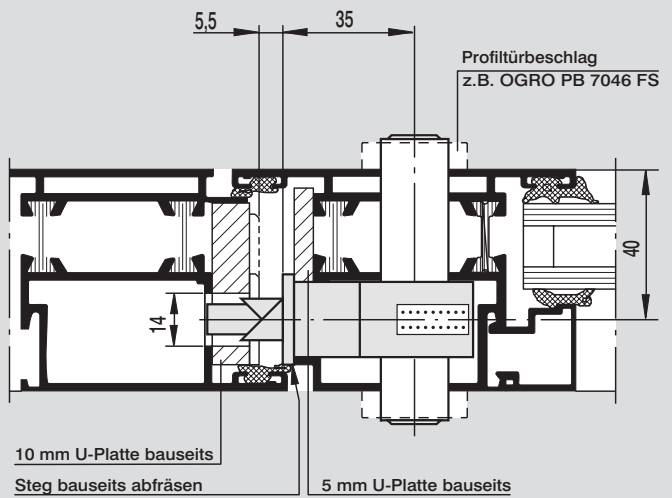

HUECK RD-Tür mit DORMA SVP xx19

ALSEC 2000, Serie 59 mit DORMA SVP xx19

GLISSA-RS-Tür mit DORMA SVP xx39

Al. AG MENZIKEN ALISOL 3 mit DORMA SVP xx19

SCHÜCO RS-Tür mit DORMA SVP xx39

SCHÜCO Iskotherm 74 mit DORMA SVP xx19