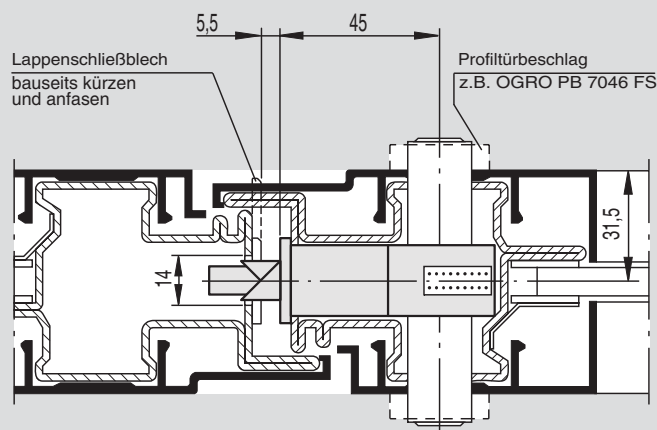

HUECK RD-Tür mit DORMA SVP xx19

ALSEC 2000, Serie 59 mit DORMA SVP xx19

GLISSA-RS-Tür mit DORMA SVP xx39

Al. AG MENZIKEN ALISOL 3 mit DORMA SVP xx19

SCHÜCO RS-Tür mit DORMA SVP xx39

SCHÜCO Iskotherm 74 mit DORMA SVP xx19