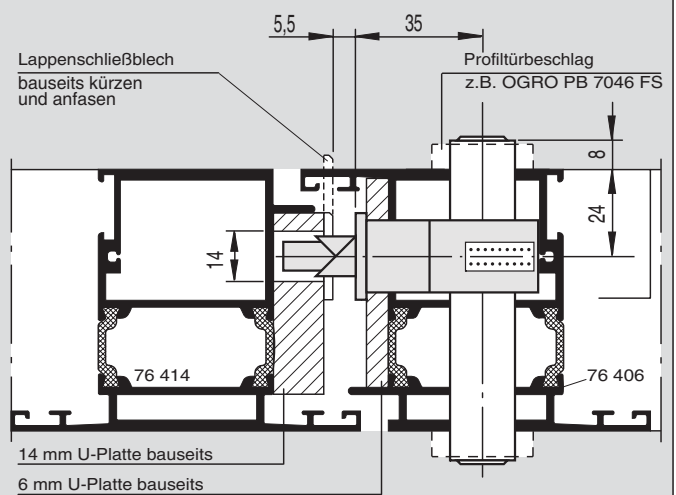

HUECK RD-Tür mit DORMA SVP xx19

ALSEC 2000, Serie 59 mit DORMA SVP xx19

GLISSA-RS-Tür mit DORMA SVP xx39

Al. AG MENZIKEN ALISOL 3 mit DORMA SVP xx19

SCHÜCO RS-Tür mit DORMA SVP xx39

SCHÜCO Iskotherm 74 mit DORMA SVP xx19