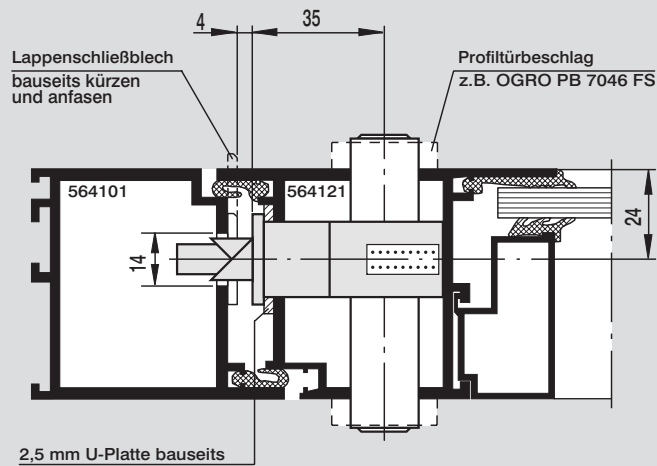

HUECK RD-Tür mit DORMA SVP xx19

ALSEC 2000, Serie 59 mit DORMA SVP xx19

GLISSA-RS-Tür mit DORMA SVP xx39

Al. AG MENZIKEN ALISOL 3 mit DORMA SVP xx19

SCHÜCO RS-Tür mit DORMA SVP xx39

SCHÜCO Iskotherm 74 mit DORMA SVP xx19